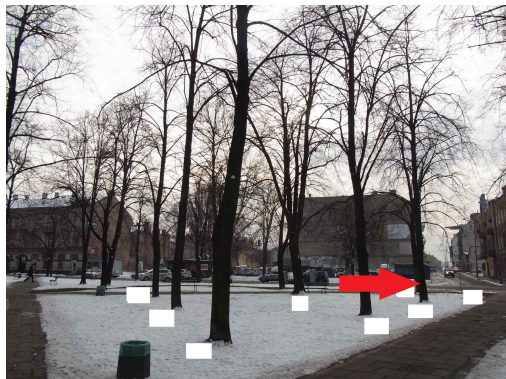

Lipa

nazwa naukowa	Tilia
data nasadzenia	Brak danych
data dodania do bazy	2021-02-27 00:27:58
dodał	Emilia
obwód pnia	117 cm
pierśnica	37.24 cm
pole pnia	1089.34 cm ²
wartość kompensacyjna	3 510,00 zł
wartość odtworzeniowa	18 467,50 zł
stan drzewa	Drzewo zdrowe
lokalizacja	Plac Jagielloński
szerokość geogr.	51.404165726577325
długość geogr.	21.153182387351993