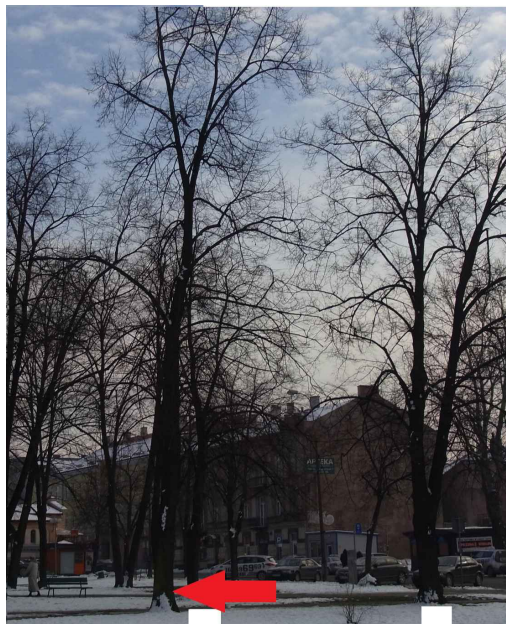

## Lipa

nazwa naukowa	<b>Tilia</b>
data nasadzenia	Brak danych
data dodania do bazy	2021-02-26 22:54:24
dodał	Emilia
obwód pnia	189 cm
pierśnica	60.16 cm
pole pnia	2842.59 cm <sup>2</sup>
wartość kompensacyjna	5 670,00 zł
wartość odtworzeniowa	26 032,50 zł
stan drzewa	Drzewo zdrowe
lokalizacja	Plac Jagielloński
szerokość geogr.	51.40411880920263
długość geogr.	21.152965128421783