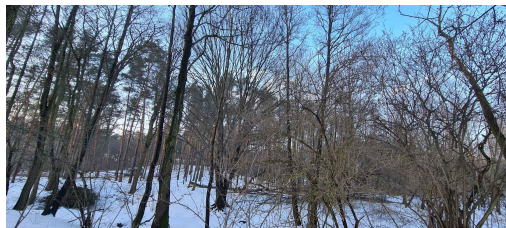

## Grab pospolity

nazwa naukowa	<b>Carpinus betulus</b>
data nasadzenia	Brak danych
data dodania do bazy	2021-02-20 23:41:26
dodał	Marek
obwód pnia	258 cm
pierśnica	82.12 cm
pole pnia	5297 cm <sup>2</sup>
wartość kompensacyjna	18 060,00 zł
wartość odtworzeniowa	Brak danych
stan drzewa	Drzewo zdrowe
lokalizacja	Okrężna
szerokość geogr.	51.37042743450033
długość geogr.	21.11460685729981

### Uwagi

Rośnie przy bezimiennym cieku w Dolinie Potkanowa, w kompleksie lasów prywatnych. Wysokość drzewa mierzona przy użyciu dalmierza laserowego Nikon Forestry Pro wynosi 25 m. Drzewo niezwykle malownicze, bardzo cenne o znamionach pomnika przyrody.