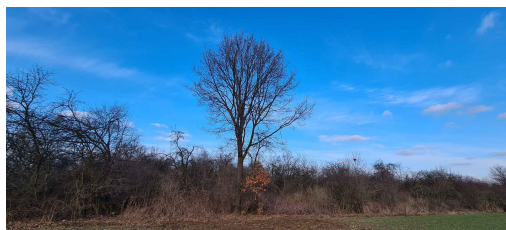

Dąb szypułkowy

nazwa naukowa	Quercus robur
data nasadzenia	Brak danych
data dodania do bazy	2021-02-06 22:20:31
dodał	Marek
obwód pnia	162 cm
pierśnica	51.57 cm
pole pnia	2088.43 cm ²
wartość kompensacyjna	11 340,00 zł
wartość odtworzeniowa	Brak danych
stan drzewa	Drzewo zdrowe
lokalizacja	Jana Józefa Lipskiego
szerokość geogr.	51.359548868568496
długość geogr.	21.099715232849125