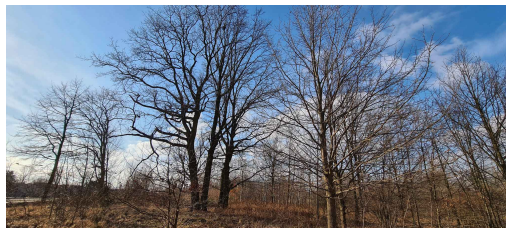

Dąb szypułkowy

nazwa naukowa	Quercus robur
data nasadzenia	Brak danych
data dodania do bazy	2021-02-06 22:18:22
dodał	Marek
obwód pnia	322 cm
pierśnica	102.5 cm
pole pnia	8250.92 cm ²
wartość kompensacyjna	22 540,00 zł
wartość odtworzeniowa	Brak danych
stan drzewa	Drzewo zdrowe
lokalizacja	Jana Józefa Lipskiego
szerokość geogr.	51.35520408867949
długość geogr.	21.0977303981781