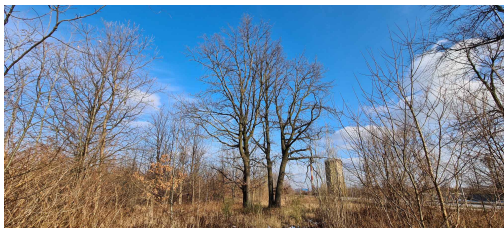

Dąb szypułkowy

nazwa naukowa	Quercus robur
data nasadzenia	Brak danych
data dodania do bazy	2021-02-06 22:15:23
dodał	Marek
obwód pnia	270 cm
pierśnica	85.94 cm
pole pnia	5801.2 cm ²
wartość kompensacyjna	18 900,00 zł
wartość odtworzeniowa	Brak danych
stan drzewa	Drzewo zdrowe
lokalizacja	Jana Józefa Lipskiego
szerokość geogr.	51.355219163801685
długość geogr.	21.09760165214539