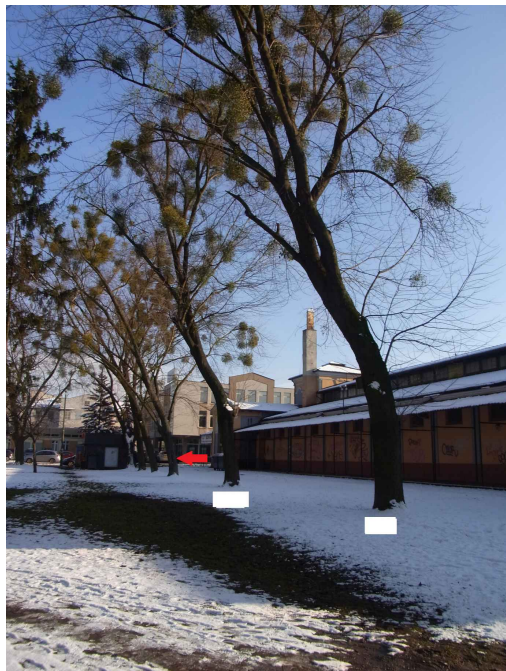

Klon srebrzysty

nazwa naukowa	Acer saccharinum
data nasadzenia	Brak danych
data dodania do bazy	2021-02-03 21:34:35
dodał	Emilia
obwód pnia	183 cm
pierśnica	58.25 cm
pole pnia	2664.97 cm ²
wartość kompensacyjna	2 745,00 zł
wartość odtworzeniowa	Brak danych
stan drzewa	Drzewo chore
lokalizacja	Plac Jagielloński
szerokość geogr.	51.403887808382635
długość geogr.	21.154354512691498