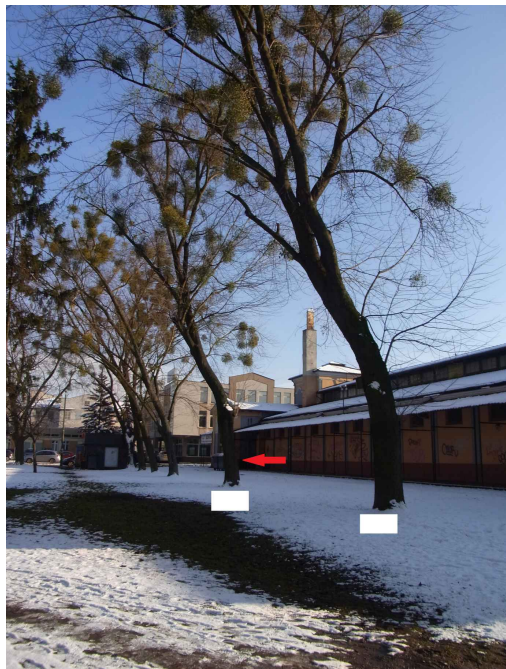

Klon srebrzysty

nazwa naukowa	Acer saccharinum
data nasadzenia	Brak danych
data dodania do bazy	2021-02-03 21:33:22
dodał	Emilia
obwód pnia	205 cm
pierśnica	65.25 cm
pole pnia	3344.25 cm ²
wartość kompensacyjna	3 075,00 zł
wartość odtworzeniowa	Brak danych
stan drzewa	Drzewo chore
lokalizacja	Plac Jagielloński
szerokość geogr.	51.403916276009475
długość geogr.	21.154241859912876