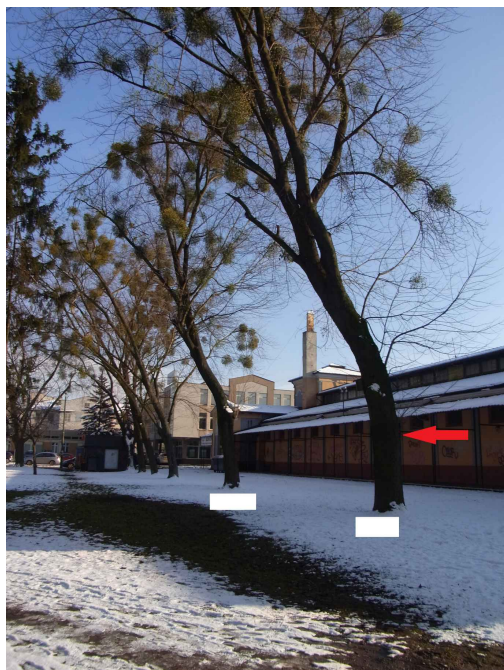

## Klon srebrzysty - [Drzewo utracone: 2024-02-02]

nazwa naukowa	<b>Acer saccharinum</b>
data nasadzenia	Brak danych
data dodania do bazy	2021-02-03 21:29:28
dodał	Emilia
obwód pnia	223 cm
pierśnica	70.98 cm
pole pnia	3957.31 cm <sup>2</sup>
wartość kompensacyjna	3 345,00 zł
wartość odtworzeniowa	25 167,11 zł
stan drzewa	<b>Drzewo chore</b>
lokalizacja	Plac Jagielloński, Radom
szerokość geogr.	51.40393802439552
długość geogr.	21.15412384271622