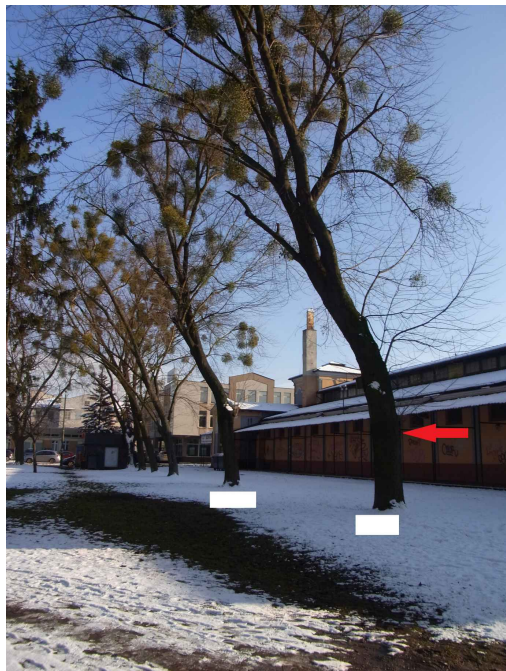

Klon srebrzysty - [Drzewo utracone: 2024-02-02]

nazwa naukowa	Acer saccharinum
data nasadzenia	Brak danych
data dodania do bazy	2021-02-03 21:29:28
dodał	Emilia
obwód pnia	223 cm
pierśnica	70.98 cm
pole pnia	3957.31 cm ²
wartość kompensacyjna	3 345,00 zł
wartość odtworzeniowa	25 167,11 zł
stan drzewa	Drzewo chore
lokalizacja	Plac Jagielloński
szerokość geogr.	51.40393802439552
długość geogr.	21.15412384271622