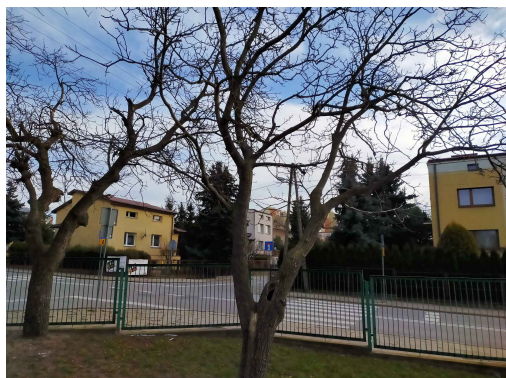

Orzech włoski - [Drzewo utracone: 2021-02-03]

nazwa naukowa	Juglans regia
data nasadzenia	Brak danych
data dodania do bazy	2021-01-12 12:53:31
dodał	Jarosław
obwód pnia	184 cm
pierśnica	58.57 cm
pole pnia	2694.18 cm ²
wartość kompensacyjna	5 520,00 zł
wartość odtworzeniowa	Brak danych
stan drzewa	Drzewo zdrowe
lokalizacja	Batalionów Chłopskich
szerokość geogr.	51.38910156702422
długość geogr.	21.121296621859077