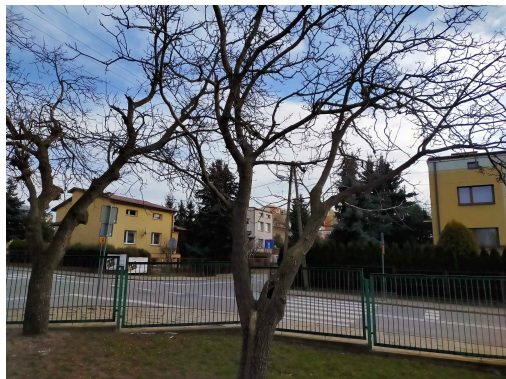

Orzech włoski - [Drzewo utracone: 2021-02-03]

nazwa naukowa	Juglans regia
data nasadzenia	Brak danych
data dodania do bazy	2021-01-12 12:53:31
dodał	Jarosław
obwód pnia	184 cm
pierśnica	58.57 cm
pole pnia	2694.18 cm ²
wartość kompensacyjna	5 520,00 zł
wartość odtworzeniowa	Brak danych
stan drzewa	Drzewo zdrowe
lokalizacja	Batalionów Chłopskich
szerokość geogr.	51.38910156702422
długość geogr.	21.121296621859077