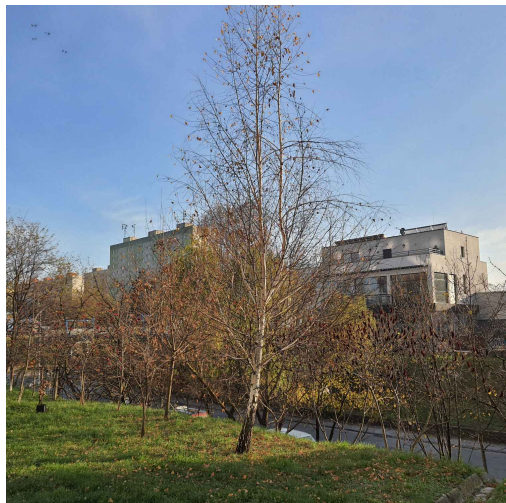

**Brzoza brodawkowata**

nazwa naukowa	<b>Betula pendula</b>
data nasadzenia	Brak danych
data dodania do bazy	2020-11-25 13:17:16
dodał	Waldek
obwód pnia	37 cm
pierśnica	11.78 cm
pole pnia	108.94 cm <sup>2</sup>
wartość kompensacyjna	925,00 zł
wartość odtworzeniowa	3 404,25 zł
stan drzewa	Drzewo zdrowe
lokalizacja	Sandomierska
szerokość geogr.	51.38149161868491
długość geogr.	21.15787063725293