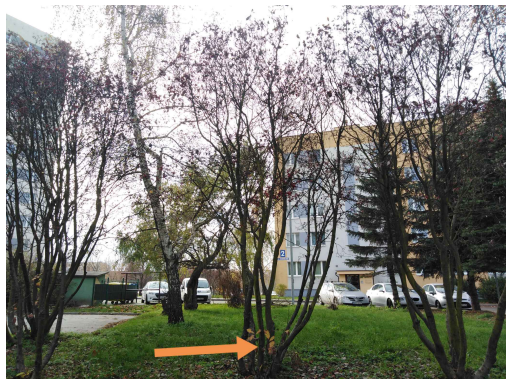

Jarząb szwedzki

nazwa naukowa	Sorbus intermedia
data nasadzenia	Brak danych
data dodania do bazy	2020-11-17 09:38:56
dodał	Marcin
obwód pnia	94 cm
pierśnica	29.92 cm
pole pnia	703.15 cm ²
wartość kompensacyjna	15 980,00 zł
wartość odtworzeniowa	Brak danych
stan drzewa	Drzewo zdrowe
lokalizacja	Czarsoleska
szerokość geogr.	51.37275319646032
długość geogr.	21.127763092517853