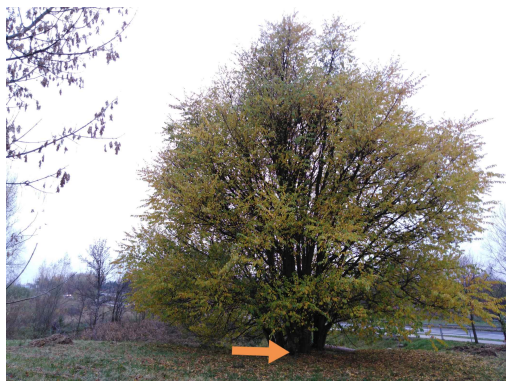

Wiąz

nazwa naukowa	Ulmus
data nasadzenia	Brak danych
data dodania do bazy	2020-11-12 13:51:38
dodał	Marcin
obwód pnia	194 cm
pierśnica	61.75 cm
pole pnia	2994.98 cm ²
wartość kompensacyjna	5 820,00 zł
wartość odtworzeniowa	Brak danych
stan drzewa	Drzewo zdrowe
lokalizacja	Wierzbicka
szerokość geogr.	51.371612934840435
długość geogr.	21.12589091062546

Wady, uszkodzenia...

Brak danych

Siedliska

Brak danych

Uwagi*Kępa drzew*