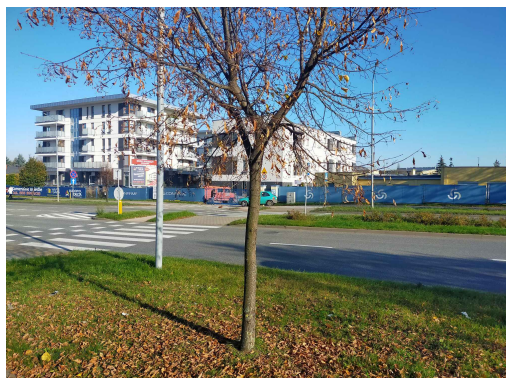

## Lipa

|                       |                       |
|-----------------------|-----------------------|
| nazwa naukowa         | <b>Tilia</b>          |
| data nasadzenia       | Brak danych           |
| data dodania do bazy  | 2020-11-08 11:43:51   |
| dodał                 | Jacek1991             |
| obwód pnia            | 34 cm                 |
| pierśnica             | 10.82 cm              |
| pole pnia             | 91.99 cm <sup>2</sup> |
| wartość kompensacyjna | 850,00 zł             |
| wartość odtworzeniowa | 3 782,50 zł           |
| stan drzewa           | Drzewo zdrowe         |
| lokalizacja           | Warszawska            |
| szerokość geogr.      | 51.41620851461464     |
| długość geogr.        | 21.15330040454865     |