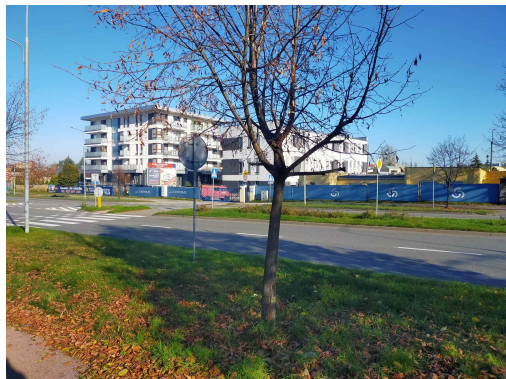

**Lipa**

nazwa naukowa	<b>Tilia</b>
data nasadzenia	Brak danych
data dodania do bazy	2020-11-08 11:42:39
dodał	Jacek1991
obwód pnia	37 cm
pierśnica	11.78 cm
pole pnia	108.94 cm <sup>2</sup>
wartość kompensacyjna	925,00 zł
wartość odtworzeniowa	5 117,50 zł
stan drzewa	Drzewo zdrowe
lokalizacja	Warszawska
szerokość geogr.	51.41614991030846
długość geogr.	21.153333932161335