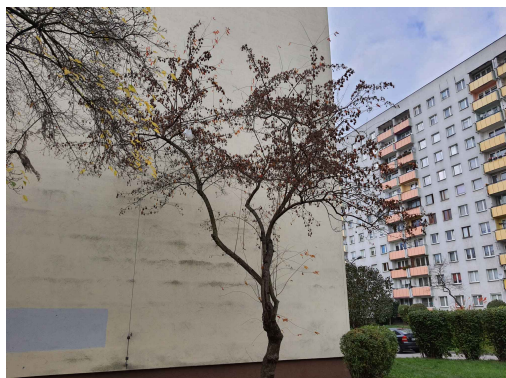

**Klon**

nazwa naukowa	<b>Acer</b>
data nasadzenia	Brak danych
data dodania do bazy	2020-10-27 12:30:00
dodał	Waldek
obwód pnia	67 cm
pierśnica	21.33 cm
pole pnia	357.22 cm <sup>2</sup>
wartość kompensacyjna	1 675,00 zł
wartość odtworzeniowa	Brak danych
stan drzewa	Drzewo zdrowe
lokalizacja	Grenadierów
szerokość geogr.	51.384410921345975
długość geogr.	21.15343124605716