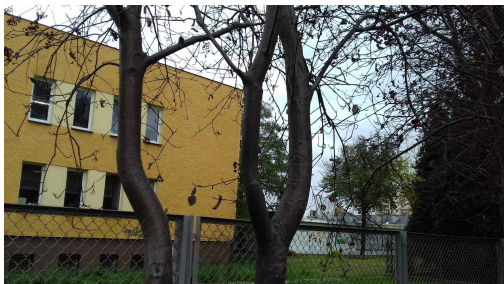

## Jarząb szwedzki

nazwa naukowa	<b>Sorbus intermedia</b>
data nasadzenia	Brak danych
data dodania do bazy	2020-10-26 14:08:35
dodał	Jadwiga
obwód pnia	61 cm
pierśnica	19.42 cm
pole pnia	296.11 cm <sup>2</sup>
wartość kompensacyjna	10 370,00 zł
wartość odtworzeniowa	Brak danych
stan drzewa	Drzewo zdrowe
lokalizacja	Królowej Jadwigi
szerokość geogr.	51.42901619693179
długość geogr.	21.15825712680817