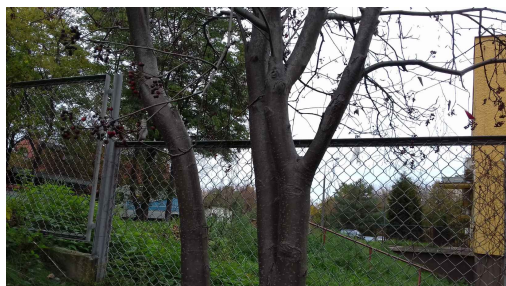

## Jarząb szwedzki

|                       |                          |
|-----------------------|--------------------------|
| nazwa naukowa         | <b>Sorbus intermedia</b> |
| data nasadzenia       | Brak danych              |
| data dodania do bazy  | 2020-10-26 14:05:42      |
| dodał                 | Jadwiga                  |
| obwód pnia            | 81 cm                    |
| pierśnica             | 25.78 cm                 |
| pole pnia             | 522.11 cm <sup>2</sup>   |
| wartość kompensacyjna | 13 770,00 zł             |
| wartość odtworzeniowa | Brak danych              |
| stan drzewa           | Drzewo zdrowe            |
| lokalizacja           | Królowej Jadwigi         |
| szerokość geogr.      | 51.42901438584533        |
| długość geogr.        | 21.158184707164768       |