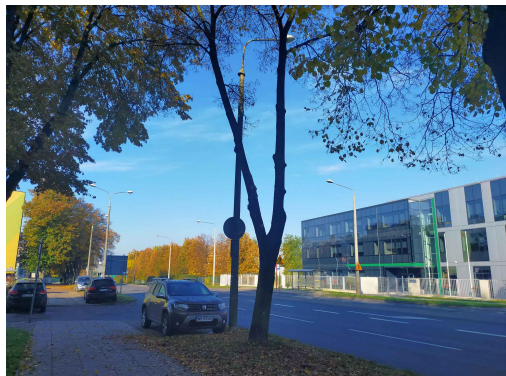

Lipa

nazwa naukowa	Tilia
data nasadzenia	Brak danych
data dodania do bazy	2020-10-25 09:20:14
dodał	Jarosław
obwód pnia	130 cm
pierśnica	41.38 cm
pole pnia	1344.86 cm ²
wartość kompensacyjna	3 900,00 zł
wartość odtworzeniowa	28 368,75 zł
stan drzewa	Drzewo zdrowe
lokalizacja	11 Listopada
szerokość geogr.	51.41389411289212
długość geogr.	21.159599572420124