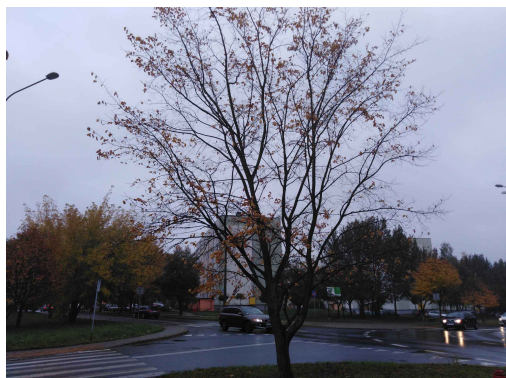

**Lipa**

nazwa naukowa	<b>Tilia</b>
data nasadzenia	Brak danych
data dodania do bazy	2020-10-24 10:32:04
dodał	Marcin
obwód pnia	77 cm
pierśnica	24.51 cm
pole pnia	471.82 cm <sup>2</sup>
wartość kompensacyjna	1 925,00 zł
wartość odtworzeniowa	22 361,25 zł
stan drzewa	Drzewo zdrowe
lokalizacja	Czarsoleska
szerokość geogr.	51.37139191168123
długość geogr.	21.13462418317795