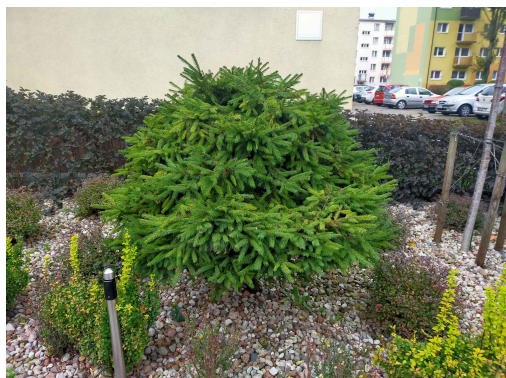

Świerk pospolity

nazwa naukowa	Picea abies
data nasadzenia	Brak danych
data dodania do bazy	2020-10-18 11:07:31
dodał	Jarosław
obwód pnia	19 cm
pierśnica	6.05 cm
pole pnia	28.73 cm ²
wartość kompensacyjna	475,00 zł
wartość odtworzeniowa	Brak danych
stan drzewa	Drzewo zdrowe
lokalizacja	Bolesława Chrobrego
szerokość geogr.	51.41281829751532
długość geogr.	21.158388555049896