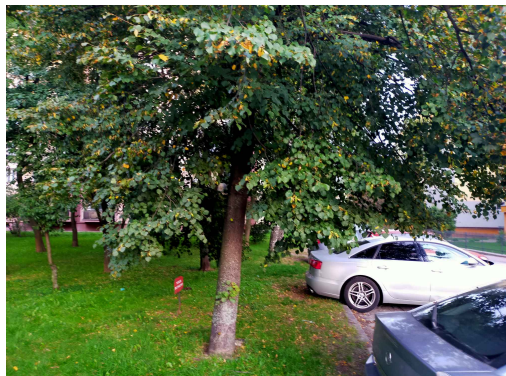

**Lipa**

nazwa naukowa	<b>Tilia</b>
data nasadzenia	Brak danych
data dodania do bazy	2020-10-07 17:40:45
dodał	Jarosław
obwód pnia	84 cm
pierśnica	26.74 cm
pole pnia	561.5 cm <sup>2</sup>
wartość kompensacyjna	2 100,00 zł
wartość odtworzeniowa	Brak danych
stan drzewa	Drzewo zdrowe
lokalizacja	Bolesława Chrobrego
szerokość geogr.	51.412495574601195
długość geogr.	21.15848377346993