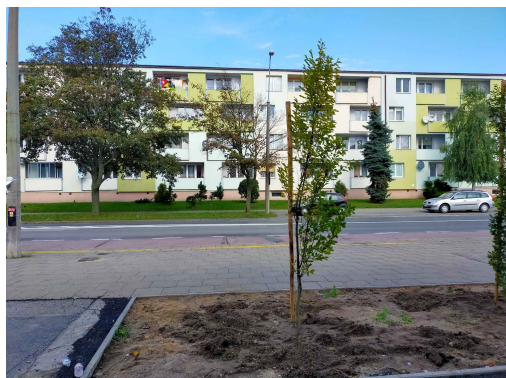

Grab pospolity

nazwa naukowa	Carpinus betulus
data nasadzenia	Brak danych
data dodania do bazy	2020-10-03 12:52:18
dodał	Jarosław
obwód pnia	6 cm
pierśnica	1.91 cm
pole pnia	2.86 cm ²
wartość kompensacyjna	330,00 zł
wartość odtworzeniowa	Brak danych
stan drzewa	Drzewo zdrowe
lokalizacja	Janusza Kusocińskiego
szerokość geogr.	51.40998865742392
długość geogr.	21.16021111607552