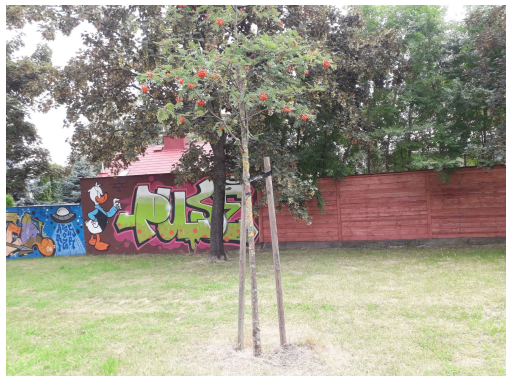

Jarząb pospolity

nazwa naukowa	Sorbus aucuparia
data nasadzenia	Brak danych
data dodania do bazy	2020-08-01 11:29:25
dodał	Jarosław
obwód pnia	17 cm
pierśnica	5.41 cm
pole pnia	23 cm ²
wartość kompensacyjna	935,00 zł
wartość odtworzeniowa	Brak danych
stan drzewa	Drzewo zdrowe
lokalizacja	Park Leśniczówka
szerokość geogr.	51.402494
długość geogr.	21.168276