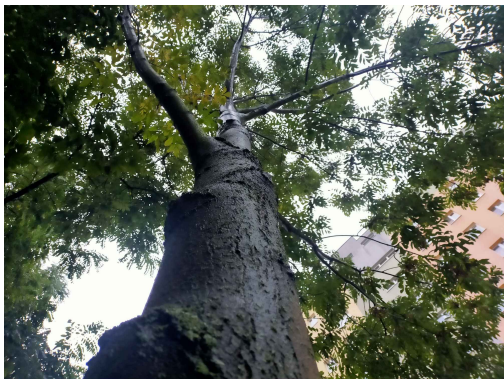

Wiąz

nazwa naukowa	Ulmus
data nasadzenia	Brak danych
data dodania do bazy	2020-09-30 17:32:49
dodał	Jarosław
obwód pnia	73 cm
pierśnica	23.24 cm
pole pnia	424.07 cm ²
wartość kompensacyjna	1 825,00 zł
wartość odtworzeniowa	Brak danych
stan drzewa	Drzewo zdrowe
lokalizacja	Bolesława Chrobrego
szerokość geogr.	51.41257555223911
długość geogr.	21.158616542816166