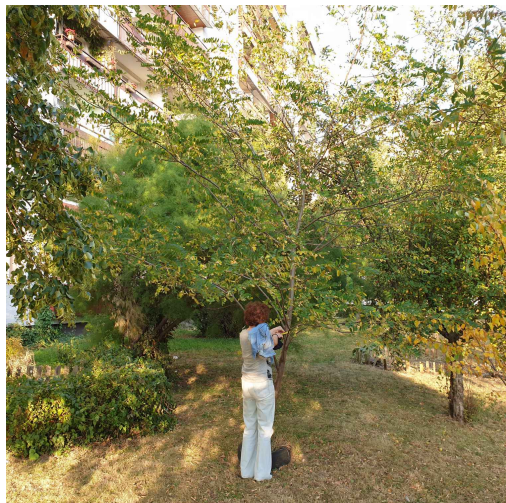

Mapa polskich drzew - Radom
telefon: 798 900 563
adres e-mail: info@drzewa.radom.pl
<https://drzewa.radom.pl>

Karta drzewa nr: 993

Data wydruku: 23-11-2024 13:34:07

Robinia akacyjowa

nazwa naukowa	Robinia pseudoacacia
data nasadzenia	Brak danych
data dodania do bazy	2020-09-23 17:10:42
dodał	Waldek
obwód pnia	19 cm
pierśnica	6.05 cm
pole pnia	28.73 cm ²
wartość kompensacyjna	228,00 zł
wartość odtworzeniowa	Brak danych
stan drzewa	Drzewo zdrowe
lokalizacja	Sandomierska, Radom
szerokość geogr.	51.381691112527314
długość geogr.	21.154012944898568

INFORMACJA DLA WYKONAWCY PRAC BUDOWLANYCH

Informujemy, że drzewo **Robinia akacyjowa** zostało zarejestrowane pod numerem: 993 w bazie drzew miejskich i znany nam jest jego stan, kondycja i wygląd.

Wykonawca prac budowlanych w okolicy tego drzewa musi zastosować technologie pozwalające na minimalizowanie mechanicznego uszkodzenia systemu korzeniowego, pnia i korony drzewa.