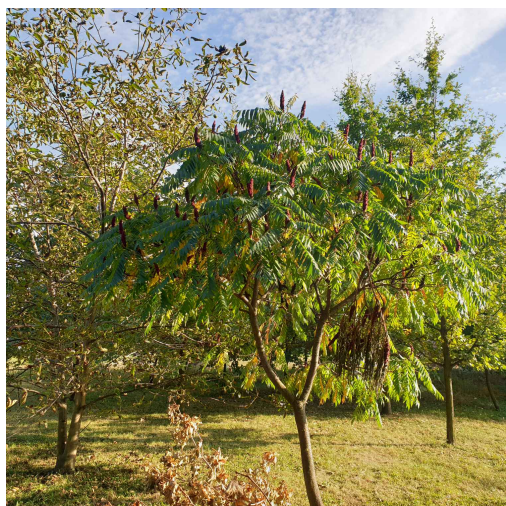

Mapa polskich drzew - Radom
telefon: 798 900 563
adres e-mail: info@drzewa.radom.pl
<https://drzewa.radom.pl>

Karta drzewa nr: 950

Data wydruku: 23-11-2024 09:49:46

Sumak octowiec

nazwa naukowa	Rhus typhina
data nasadzenia	Brak danych
data dodania do bazy	2020-09-23 16:19:29
dodał	Waldek
obwód pnia	31 cm
pierśnica	9.87 cm
pole pnia	76.47 cm ²
wartość kompensacyjna	775,00 zł
wartość odtworzeniowa	Brak danych
stan drzewa	Drzewo zdrowe
lokalizacja	Sandomierska, Radom
szerokość geogr.	51.3802562238724
długość geogr.	21.15766895294656