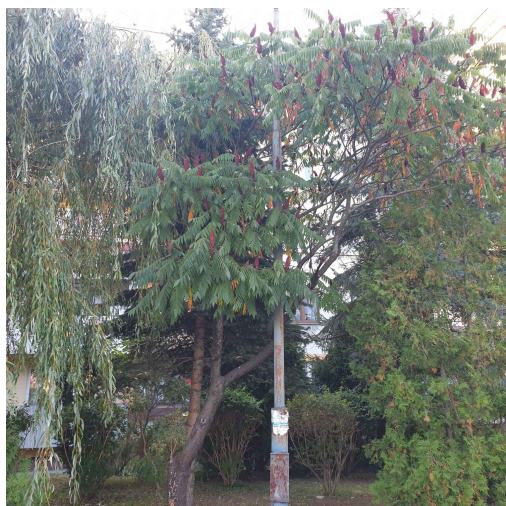

Mapa polskich drzew - Radom
telefon: 798 900 563
adres e-mail: info@drzewa.radom.pl
<https://drzewa.radom.pl>

Karta drzewa nr: 932

Data wydruku: 23-11-2024 06:17:47

Sumak octowiec

nazwa naukowa	Rhus typhina
data nasadzenia	Brak danych
data dodania do bazy	2020-09-23 15:55:39
dodał	Waldek
obwód pnia	62 cm
pierśnica	19.74 cm
pole pnia	305.9 cm ²
wartość kompensacyjna	1 550,00 zł
wartość odtworzeniowa	Brak danych
stan drzewa	Drzewo zdrowe
lokalizacja	Sandomierska, Radom
szerokość geogr.	51.380649801608435
długość geogr.	21.157728878315538

INFORMACJA DLA WYKONAWCY PRAC BUDOWLANYCH

Informujemy, że drzewo **Sumak octowiec** zostało zarejestrowane pod numerem: 932 w bazie drzew miejskich i znany nam jest jego stan, kondycja i wygląd.

Wykonawca prac budowlanych w okolicy tego drzewa musi zastosować technologie pozwalające na minimalizowanie mechanicznego uszkodzenia systemu korzeniowego, pnia i korony drzewa.