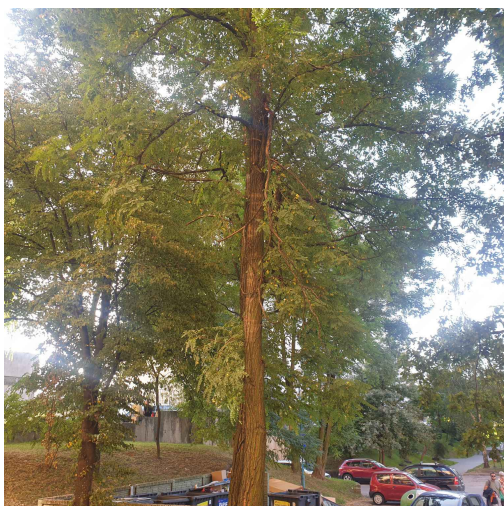

Mapa polskich drzew - Radom
telefon: 798 900 563
adres e-mail: info@drzewa.radom.pl
<https://drzewa.radom.pl>

Karta drzewa nr: 899

Data wydruku: 23-11-2024 06:47:15

Robinia akacyjowa

nazwa naukowa	Robinia pseudoacacia
data nasadzenia	Brak danych
data dodania do bazy	2020-09-22 15:36:20
dodał	Waldek
obwód pnia	75 cm
pierśnica	23.87 cm
pole pnia	447.62 cm ²
wartość kompensacyjna	900,00 zł
wartość odtworzeniowa	Brak danych
stan drzewa	Drzewo zdrowe
lokalizacja	Sandomierska, Radom
szerokość geogr.	51.382093565626654
długość geogr.	21.155210137367252

INFORMACJA DLA WYKONAWCY PRAC BUDOWLANYCH

Informujemy, że drzewo **Robinia akacyjowa** zostało zarejestrowane pod numerem: 899 w bazie drzew miejskich i znany nam jest jego stan, kondycja i wygląd.

Wykonawca prac budowlanych w okolicy tego drzewa musi zastosować technologie pozwalające na minimalizowanie mechanicznego uszkodzenia systemu korzeniowego, pnia i korony drzewa.