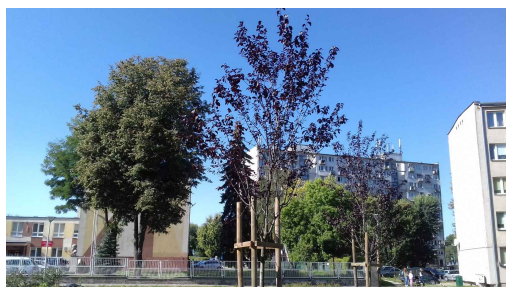

Mapa polskich drzew - Radom
telefon: 798 900 563
adres e-mail: info@drzewa.radom.pl
<https://drzewa.radom.pl>

Karta drzewa nr: 878

Data wydruku: 25-11-2024 04:11:28

Rajska jabłoń

nazwa naukowa	Malus pumila Mill
data nasadzenia	Brak danych
data dodania do bazy	2020-09-21 11:42:04
dodał	Jadwiga
obwód pnia	15 cm
pierśnica	4.77 cm
pole pnia	17.9 cm ²
wartość kompensacyjna	375,00 zł
wartość odtworzeniowa	Brak danych
stan drzewa	Drzewo zdrowe
lokalizacja	Bolesława Chrobrego, Radom
szerokość geogr.	51.41326197590667
długość geogr.	21.15663170814514

INFORMACJA DLA WYKONAWCY PRAC BUDOWLANYCH

Informujemy, że drzewo **Rajska jabłoń** zostało zarejestrowane pod numerem: 878 w bazie drzew miejskich i znany nam jest jego stan, kondycja i wygląd.

Wykonawca prac budowlanych w okolicy tego drzewa musi zastosować technologie pozwalające na minimalizowanie mechanicznego uszkodzenia systemu korzeniowego, pnia i korony drzewa.