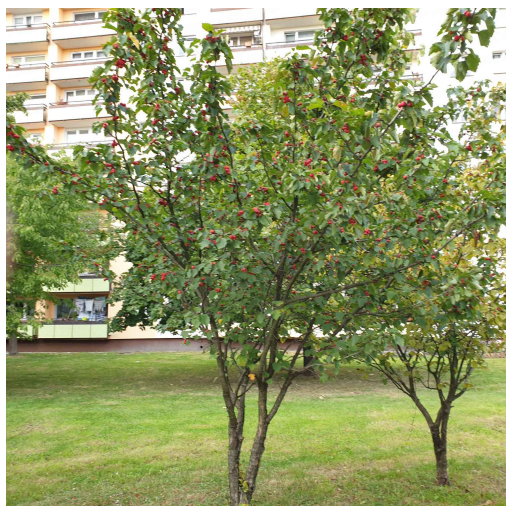

Mapa polskich drzew - Radom
telefon: 798 900 563
adres e-mail: info@drzewa.radom.pl
<https://drzewa.radom.pl>

Karta drzewa nr: 873

Data wydruku: 23-11-2024 02:15:07

Głóg szkarłatny

nazwa naukowa	Crataegus pedicellata
data nasadzenia	Brak danych
data dodania do bazy	2020-09-20 17:17:37
dodał	Waldek
obwód pnia	63 cm
pierśnica	20.05 cm
pole pnia	315.84 cm ²
wartość kompensacyjna	10 710,00 zł
wartość odtworzeniowa	Brak danych
stan drzewa	Drzewo zdrowe
lokalizacja	Sandomierska, Radom
szerokość geogr.	51.38084909831403
długość geogr.	21.15675467066467

INFORMACJA DLA WYKONAWCY PRAC BUDOWLANYCH

Informujemy, że drzewo **Głóg szkarłatny** zostało zarejestrowane pod numerem: 873 w bazie drzew miejskich i znany nam jest jego stan, kondycja i wygląd.

Wykonawca prac budowlanych w okolicy tego drzewa musi zastosować technologie pozwalające na minimalizowanie mechanicznego uszkodzenia systemu korzeniowego, pnia i korony drzewa.