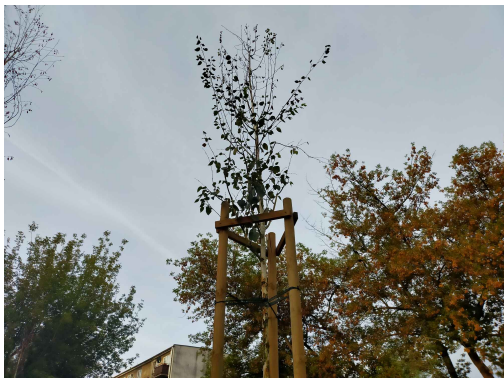

## Brzoza brodawkowata

nazwa naukowa	<b>Betula pendula</b>
data nasadzenia	Brak danych
data dodania do bazy	2020-09-20 07:37:55
dodał	Jarosław
obwód pnia	10 cm
pierśnica	3.18 cm
pole pnia	7.96 cm <sup>2</sup>
wartość kompensacyjna	250,00 zł
wartość odtworzeniowa	Brak danych
stan drzewa	<b>Drzewo chore</b>
lokalizacja	Bolesława Chrobrego, Radom
szerokość geogr.	51.4123015156688
długość geogr.	21.15752756595612

**Wykonawca prac budowlanych w okolicy tego drzewa musi zastosować technologie pozwalające na minimalizowanie mechanicznego uszkodzenia systemu korzeniowego, pnia i korony drzewa.**

Nasi Wolontariusze kontrolować będą stan drzewa, wykonując dokumentację fotograficzną. W przypadku nieprzestrzegania przez Wykonawcę ochrony drzewa, będziemy natychmiast interweniować u Inwestora oraz powiadomimy odpowiednie służby.