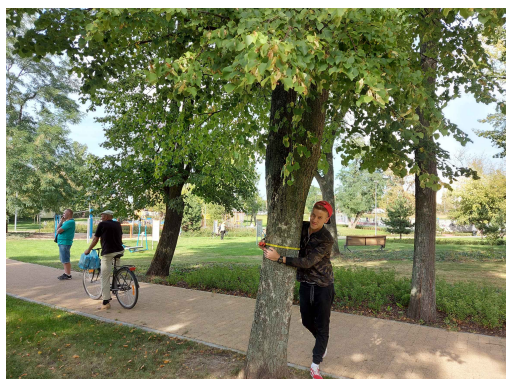

## Lipa drobnolistna

nazwa naukowa	<b>Tilia cordata</b>
data nasadzenia	Brak danych
data dodania do bazy	2020-09-19 14:29:28
dodał	Alek
obwód pnia	110 cm
pierśnica	35.01 cm
pole pnia	962.89 cm <sup>2</sup>
wartość kompensacyjna	3 300,00 zł
wartość odtworzeniowa	Brak danych
stan drzewa	Drzewo zdrowe
lokalizacja	Park im. Jacka Malczewskiego, Radom
szerokość geogr.	51.411128893496574
długość geogr.	21.1506876156401