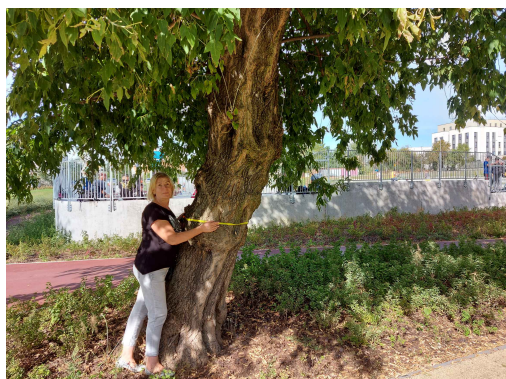

## Klon jesionolistny

nazwa naukowa	<b>Acer negundo</b>
data nasadzenia	Brak danych
data dodania do bazy	2020-09-19 14:16:39
dodał	Alek
obwód pnia	200 cm
pierśnica	63.66 cm
pole pnia	3183.1 cm <sup>2</sup>
wartość kompensacyjna	3 000,00 zł
wartość odtworzeniowa	Brak danych
stan drzewa	Drzewo zdrowe
lokalizacja	Park im. Jacka Malczewskiego, Radom
szerokość geogr.	51.41157841906982
długość geogr.	21.15144124647564