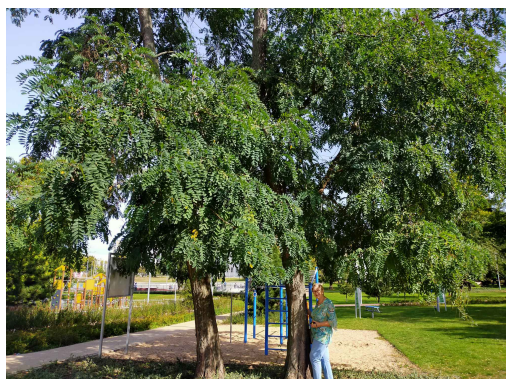

Mapa polskich drzew - Radom
telefon: 798 900 563
adres e-mail: info@drzewa.radom.pl
<https://drzewa.radom.pl>

Karta drzewa nr: 809

Data wydruku: 22-11-2024 07:19:59

Robinia akacyjowa

nazwa naukowa	Robinia psedoacacia
data nasadzenia	Brak danych
data dodania do bazy	2020-09-19 13:20:10
dodał	Jarosław
obwód pnia	59 cm
pierśnica	18.78 cm
pole pnia	277.01 cm ²
wartość kompensacyjna	708,00 zł
wartość odtworzeniowa	Brak danych
stan drzewa	Drzewo zdrowe
lokalizacja	Park im. Jacka Malczewskiego, Radom
szerokość geogr.	51.41140900126615
długość geogr.	21.15058198571205

INFORMACJA DLA WYKONAWCY PRAC BUDOWLANYCH

Informujemy, że drzewo **Robinia akacyjowa** zostało zarejestrowane pod numerem: 809 w bazie drzew miejskich i znany nam jest jego stan, kondycja i wygląd.

Wykonawca prac budowlanych w okolicy tego drzewa musi zastosować technologie pozwalające na minimalizowanie mechanicznego uszkodzenia systemu korzeniowego, pnia i korony drzewa.