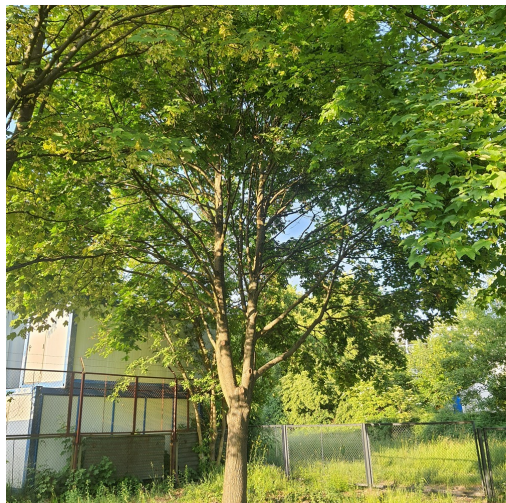

## Klon zwyczajny

nazwa naukowa	<b>Acer platanoides</b>
data nasadzenia	Brak danych
data dodania do bazy	2024-05-30 18:50:33
dodał	Waldek
obwód pnia	132 cm
pierśnica	42.02 cm
pole pnia	1386.56 cm <sup>2</sup>
wartość kompensacyjna	3 960,00 zł
wartość odtworzeniowa	39 891,19 zł
stan drzewa	Drzewo zdrowe
lokalizacja	Grenadierów, Radom
szerokość geogr.	51.38648894017541
długość geogr.	21.14996239542961