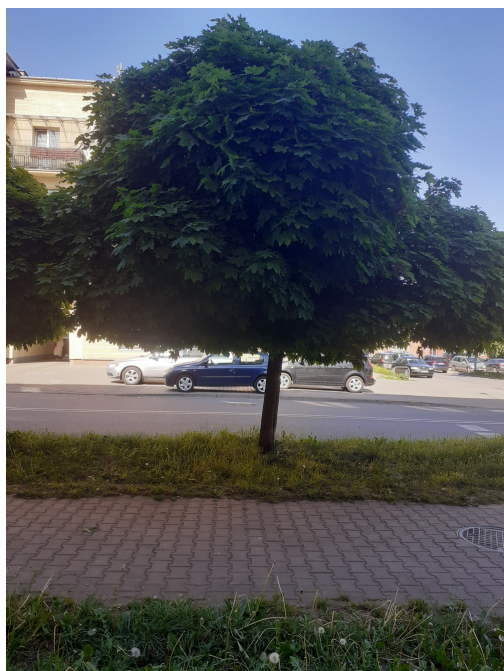

Mapa polskich drzew - Radom
telefon: 798 900 563
adres e-mail: info@drzewa.radom.pl
<https://drzewa.radom.pl>

Karta drzewa nr: 7235

Data wydruku: 20-09-2024 19:31:45

Klon zwyczajny

| | |
|-----------------------|-------------------------|
| nazwa naukowa | Acer platanoides |
| data nasadzenia | Brak danych |
| data dodania do bazy | 2024-05-09 15:45:37 |
| dodał | KubaM2007 |
| obwód pnia | 70 cm |
| pierśnica | 22.28 cm |
| pole pnia | 389.93 cm ² |
| wartość kompensacyjna | 1 750,00 zł |
| wartość odtworzeniowa | Brak danych |
| stan drzewa | Drzewo zdrowe |
| lokalizacja | Młodzianowska, Radom |
| szerokość geogr. | 51.39588549845294 |
| długość geogr. | 21.13990277051926 |

INFORMACJA DLA WYKONAWCY PRAC BUDOWLANYCH

Informujemy, że drzewo **Klon zwyczajny** zostało zarejestrowane pod numerem: 7235 w bazie drzew miejskich i znany nam jest jego stan, kondycja i wygląd.

Wykonawca prac budowlanych w okolicy tego drzewa musi zastosować technologie pozwalające na minimalizowanie mechanicznego uszkodzenia systemu korzeniowego, pnia i korony drzewa.