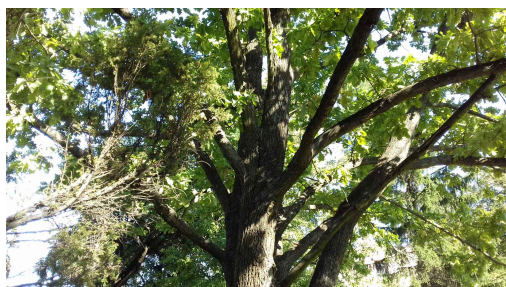

Mapa polskich drzew - Radom
telefon: 798 900 563
adres e-mail: info@drzewa.radom.pl
<https://drzewa.radom.pl>

Karta drzewa nr: 720

Data wydruku: 22-11-2024 04:13:33

Dąb szypułkowy

nazwa naukowa	Quercus robur
data nasadzenia	Brak danych
data dodania do bazy	2020-09-15 15:17:20
dodał	Jadwiga
obwód pnia	283 cm
pierśnica	90.08 cm
pole pnia	6373.29 cm ²
wartość kompensacyjna	19 810,00 zł
wartość odtworzeniowa	Brak danych
stan drzewa	Drzewo zdrowe
lokalizacja	Wośnicka, Radom
szerokość geogr.	51.37973312173479
długość geogr.	21.085284948349

INFORMACJA DLA WYKONAWCY PRAC BUDOWLANYCH

Informujemy, że drzewo **Dąb szypułkowy** zostało zarejestrowane pod numerem: 720 w bazie drzew miejskich i znany nam jest jego stan, kondycja i wygląd.

Wykonawca prac budowlanych w okolicy tego drzewa musi zastosować technologie pozwalające na minimalizowanie mechanicznego uszkodzenia systemu korzeniowego, pnia i korony drzewa.