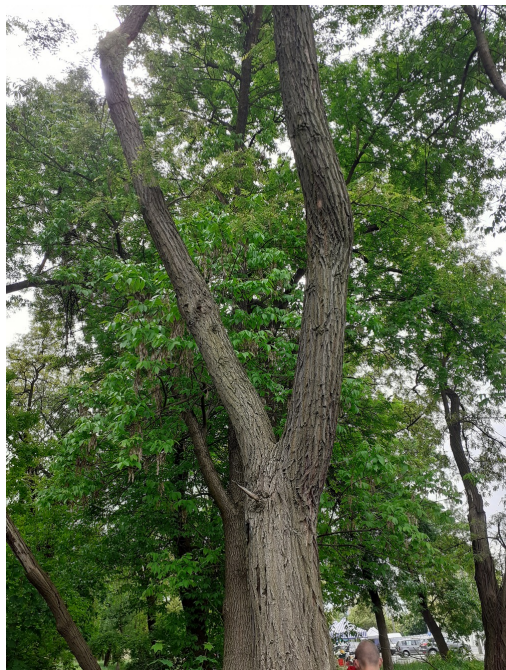

Mapa polskich drzew - Radom
telefon: 798 900 563
adres e-mail: info@drzewa.radom.pl
<https://drzewa.radom.pl>

Karta drzewa nr: 7101

Data wydruku: 22-11-2024 03:41:59

Robinia akacjowa

nazwa naukowa	Robinia pseudoacacia
data nasadzenia	Brak danych
data dodania do bazy	2024-05-07 13:03:09
dodał	KamiIM
obwód pnia	152 cm
pierśnica	48.38 cm
pole pnia	1838.56 cm ²
wartość kompensacyjna	2 280,00 zł
wartość odtworzeniowa	Brak danych
stan drzewa	Drzewo zdrowe
lokalizacja	Bolesława Limanowskiego, Radom
szerokość geogr.	51.392739161367125
długość geogr.	21.132157891988754

INFORMACJA DLA WYKONAWCY PRAC BUDOWLANYCH

Informujemy, że drzewo **Robinia akacjowa** zostało zarejestrowane pod numerem: 7101 w bazie drzew miejskich i znany nam jest jego stan, kondycja i wygląd.

Wykonawca prac budowlanych w okolicy tego drzewa musi zastosować technologie pozwalające na minimalizowanie mechanicznego uszkodzenia systemu korzeniowego, pnia i korony drzewa.