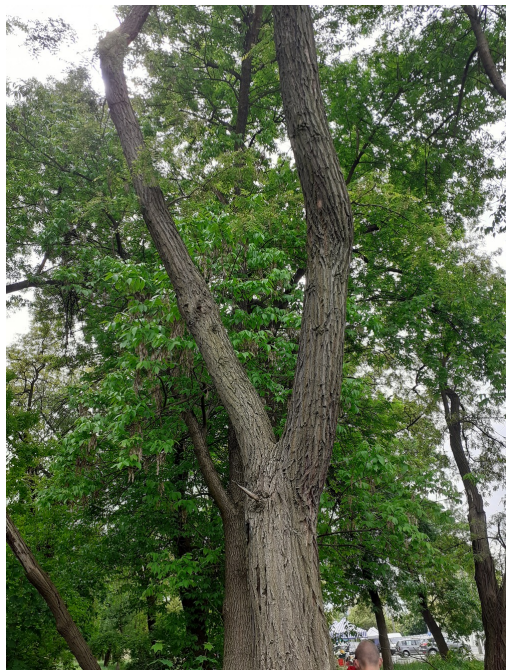

## Robinia akacjowa

nazwa naukowa	<b>Robinia pseudoacacia</b>
data nasadzenia	Brak danych
data dodania do bazy	2024-05-07 13:03:09
dodał	KamiIM
obwód pnia	152 cm
pierśnica	48.38 cm
pole pnia	1838.56 cm <sup>2</sup>
wartość kompensacyjna	2 280,00 zł
wartość odtworzeniowa	Brak danych
stan drzewa	Drzewo zdrowe
lokalizacja	Bolesława Limanowskiego, Radom
szerokość geogr.	51.392739161367125
długość geogr.	21.132157891988754