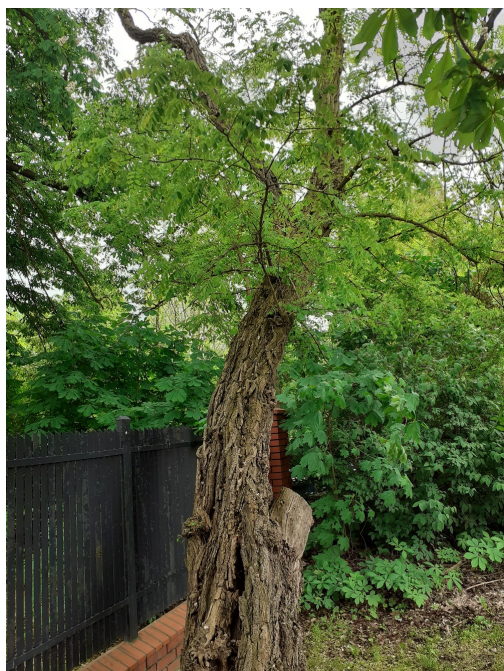

Mapa polskich drzew - Radom
telefon: 798 900 563
adres e-mail: info@drzewa.radom.pl
<https://drzewa.radom.pl>

Karta drzewa nr: 7095

Data wydruku: 24-11-2024 17:48:59

Robinia akacyjowa

nazwa naukowa	Robinia pseudoacacia
data nasadzenia	Brak danych
data dodania do bazy	2024-05-07 12:50:48
dodał	KamiIM
obwód pnia	140 cm
pierśnica	44.56 cm
pole pnia	1559.72 cm ²
wartość kompensacyjna	2 100,00 zł
wartość odtworzeniowa	Brak danych
stan drzewa	Drzewo zdrowe
lokalizacja	Bolesława Limanowskiego, Radom
szerokość geogr.	51.394058808347516
długość geogr.	21.1332280933857

INFORMACJA DLA WYKONAWCY PRAC BUDOWLANYCH

Informujemy, że drzewo **Robinia akacyjowa** zostało zarejestrowane pod numerem: 7095 w bazie drzew miejskich i znany nam jest jego stan, kondycja i wygląd.

Wykonawca prac budowlanych w okolicy tego drzewa musi zastosować technologie pozwalające na minimalizowanie mechanicznego uszkodzenia systemu korzeniowego, pnia i korony drzewa.