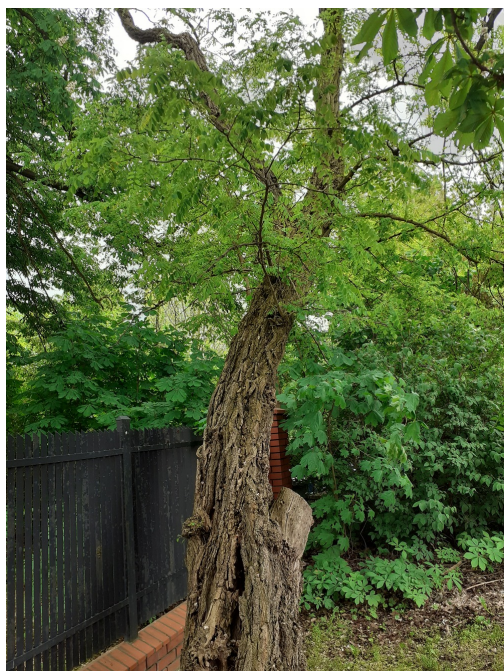

Mapa polskich drzew - Radom
telefon: 798 900 563
adres e-mail: info@drzewa.radom.pl
<https://drzewa.radom.pl>

Karta drzewa nr: 7095

Data wydruku: 18-10-2024 16:32:50

Robinia akacyjowa

nazwa naukowa	Robinia pseudoacacia
data nasadzenia	Brak danych
data dodania do bazy	2024-05-07 12:50:48
dodał	KamiIM
obwód pnia	140 cm
pierśnica	44.56 cm
pole pnia	1559.72 cm ²
wartość kompensacyjna	2 100,00 zł
wartość odtworzeniowa	Brak danych
stan drzewa	Drzewo zdrowe
lokalizacja	Bolesława Limanowskiego, Radom
szerokość geogr.	51.394058808347516
długość geogr.	21.1332280933857

INFORMACJA DLA WYKONAWCY PRAC BUDOWLANYCH

Informujemy, że drzewo **Robinia akacyjowa** zostało zarejestrowane pod numerem: 7095 w bazie drzew miejskich i znany nam jest jego stan, kondycja i wygląd.

Wykonawca prac budowlanych w okolicy tego drzewa musi zastosować technologie pozwalające na minimalizowanie mechanicznego uszkodzenia systemu korzeniowego, pnia i korony drzewa.