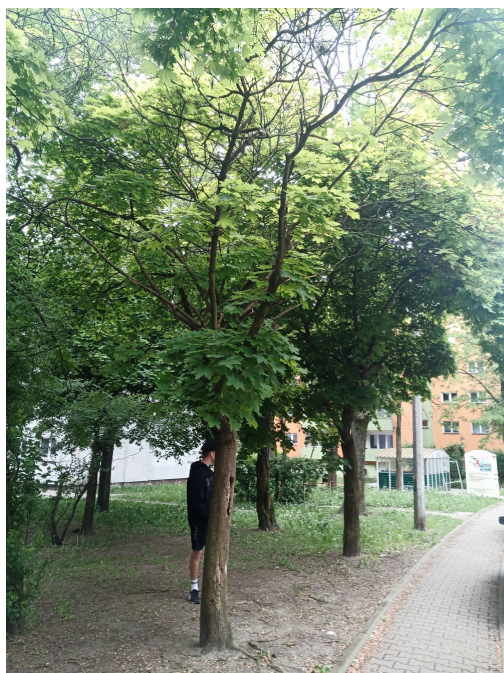

Mapa polskich drzew - Radom
telefon: 798 900 563
adres e-mail: info@drzewa.radom.pl
<https://drzewa.radom.pl>

Karta drzewa nr: 7072

Data wydruku: 24-11-2024 00:40:21

Klon zwyczajny

nazwa naukowa	Acer platanoides
data nasadzenia	Brak danych
data dodania do bazy	2024-05-07 11:34:49
dodał	KubaM2007
obwód pnia	70 cm
pierśnica	22.28 cm
pole pnia	389.93 cm ²
wartość kompensacyjna	1 750,00 zł
wartość odtworzeniowa	Brak danych
stan drzewa	Drzewo zdrowe
lokalizacja	Gen. Ignacego Prądzyńskiego, Radom
szerokość geogr.	51.40870462275314
długość geogr.	21.16345444394483

INFORMACJA DLA WYKONAWCY PRAC BUDOWLANYCH

Informujemy, że drzewo **Klon zwyczajny** zostało zarejestrowane pod numerem: 7072 w bazie drzew miejskich i znany nam jest jego stan, kondycja i wygląd.

Wykonawca prac budowlanych w okolicy tego drzewa musi zastosować technologie pozwalające na minimalizowanie mechanicznego uszkodzenia systemu korzeniowego, pnia i korony drzewa.