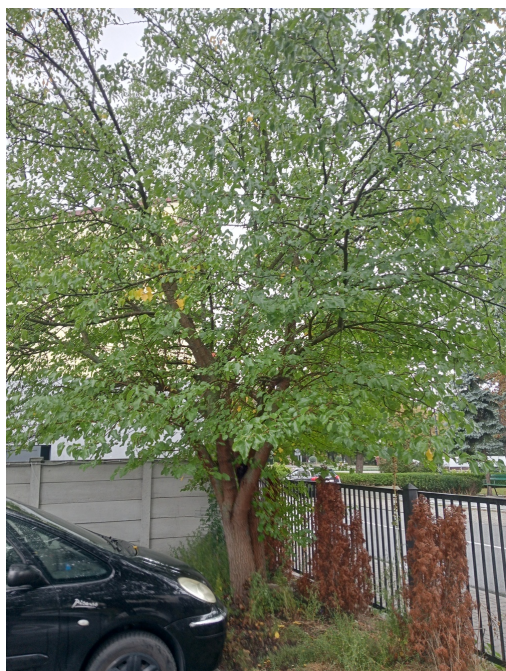

Mapa polskich drzew - Radom
telefon: 798 900 563
adres e-mail: info@drzewa.radom.pl
<https://drzewa.radom.pl>

Karta drzewa nr: 6737

Data wydruku: 24-11-2024 13:16:43

Czeremcha zwyczajna

nazwa naukowa	Padus avium
data nasadzenia	Brak danych
data dodania do bazy	2023-09-23 12:28:01
dodał	Jarosław
obwód pnia	125 cm
pierśnica	39.79 cm
pole pnia	1243.4 cm ²
wartość kompensacyjna	3 750,00 zł
wartość odtworzeniowa	Brak danych
stan drzewa	Drzewo zdrowe
lokalizacja	Mieczysława Niedziałkowskiego, Radom
szerokość geogr.	51.40103632148445
długość geogr.	21.15890622138977

INFORMACJA DLA WYKONAWCY PRAC BUDOWLANYCH

Informujemy, że drzewo **Czeremcha zwyczajna** zostało zarejestrowane pod numerem: 6737 w bazie drzew miejskich i znany nam jest jego stan, kondycja i wygląd.

Wykonawca prac budowlanych w okolicy tego drzewa musi zastosować technologie pozwalające na minimalizowanie mechanicznego uszkodzenia systemu korzeniowego, pnia i korony drzewa.