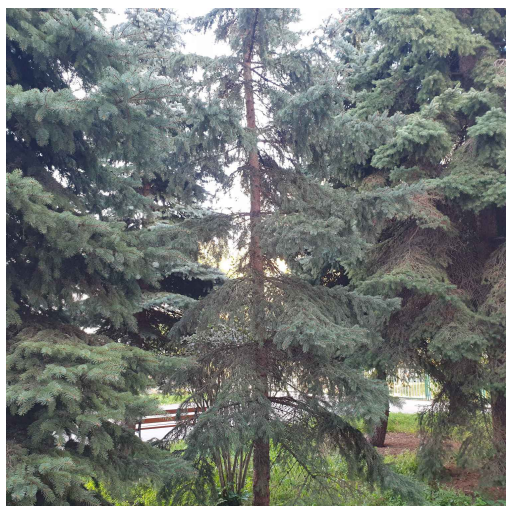

Mapa polskich drzew - Radom
telefon: 798 900 563
adres e-mail: info@drzewa.radom.pl
<https://drzewa.radom.pl>

Karta drzewa nr: 649

Data wydruku: 23-11-2024 01:59:55

Świerk

nazwa naukowa	Picea
data nasadzenia	Brak danych
data dodania do bazy	2020-09-10 17:55:47
dodał	Waldek
obwód pnia	38 cm
pierśnica	12.1 cm
pole pnia	114.91 cm ²
wartość kompensacyjna	950,00 zł
wartość odtworzeniowa	Brak danych
stan drzewa	Drzewo zdrowe
lokalizacja	Sandomierska, Radom
szerokość geogr.	51.38163487896718
długość geogr.	21.15652978420258

INFORMACJA DLA WYKONAWCY PRAC BUDOWLANYCH

Informujemy, że drzewo **Świerk** zostało zarejestrowane pod numerem: 649 w bazie drzew miejskich i znany nam jest jego stan, kondycja i wygląd.

Wykonawca prac budowlanych w okolicy tego drzewa musi zastosować technologie pozwalające na minimalizowanie mechanicznego uszkodzenia systemu korzeniowego, pnia i korony drzewa.