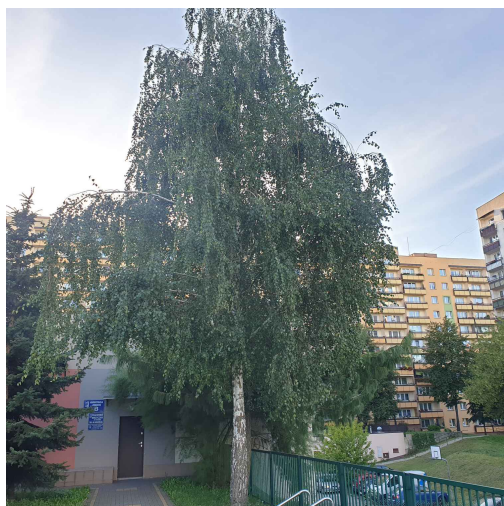

Mapa polskich drzew - Radom
telefon: 798 900 563
adres e-mail: info@drzewa.radom.pl
<https://drzewa.radom.pl>

Karta drzewa nr: 645

Data wydruku: 23-11-2024 02:23:07

Brzoza brodawkowata

nazwa naukowa	Betula pendula
data nasadzenia	Brak danych
data dodania do bazy	2020-09-10 17:45:55
dodał	Waldek
obwód pnia	98 cm
pierśnica	31.19 cm
pole pnia	764.26 cm ²
wartość kompensacyjna	2 450,00 zł
wartość odtworzeniowa	9 211,50 zł
stan drzewa	Drzewo zdrowe
lokalizacja	Sandomierska, Radom
szerokość geogr.	51.381758758299135
długość geogr.	21.156679987907413

INFORMACJA DLA WYKONAWCY PRAC BUDOWLANYCH

Informujemy, że drzewo **Brzoza brodawkowata** zostało zarejestrowane pod numerem: 645 w bazie drzew miejskich i znany nam jest jego stan, kondycja i wygląd.

Wykonawca prac budowlanych w okolicy tego drzewa musi zastosować technologie pozwalające na minimalizowanie mechanicznego uszkodzenia systemu korzeniowego, pnia i korony drzewa.