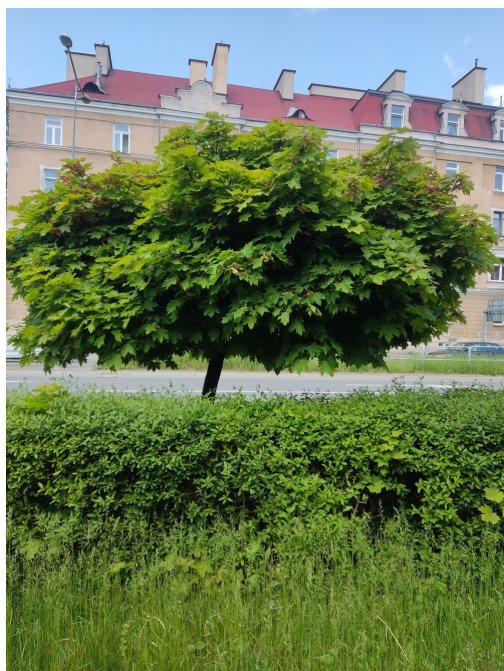

Mapa polskich drzew - Radom
telefon: 798 900 563
adres e-mail: info@drzewa.radom.pl
<https://drzewa.radom.pl>

Karta drzewa nr: 6249

Data wydruku: 22-11-2024 08:40:44

Klon zwyczajny

nazwa naukowa	Acer platanoides
data nasadzenia	Brak danych
data dodania do bazy	2023-05-21 14:06:06
dodał	Wiktor
obwód pnia	40 cm
pierśnica	12.73 cm
pole pnia	127.32 cm ²
wartość kompensacyjna	1 000,00 zł
wartość odtworzeniowa	Brak danych
stan drzewa	Drzewo zdrowe
lokalizacja	Plac Kazimierza Ołdakowskiego, Radom
szerokość geogr.	51.39135397415099
długość geogr.	21.149542028634162

INFORMACJA DLA WYKONAWCY PRAC BUDOWLANYCH

Informujemy, że drzewo **Klon zwyczajny** zostało zarejestrowane pod numerem: 6249 w bazie drzew miejskich i znany nam jest jego stan, kondycja i wygląd.

Wykonawca prac budowlanych w okolicy tego drzewa musi zastosować technologie pozwalające na minimalizowanie mechanicznego uszkodzenia systemu korzeniowego, pnia i korony drzewa.