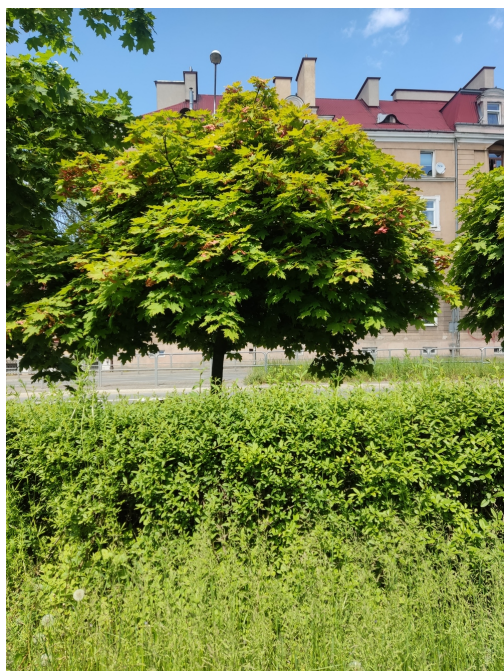

Mapa polskich drzew - Radom
telefon: 798 900 563
adres e-mail: info@drzewa.radom.pl
<https://drzewa.radom.pl>

Karta drzewa nr: 6248

Data wydruku: 22-11-2024 08:38:59

Klon zwyczajny

nazwa naukowa	Acer platanoides
data nasadzenia	Brak danych
data dodania do bazy	2023-05-21 14:05:07
dodał	Wiktor
obwód pnia	25 cm
pierśnica	7.96 cm
pole pnia	49.74 cm ²
wartość kompensacyjna	625,00 zł
wartość odtworzeniowa	Brak danych
stan drzewa	Drzewo zdrowe
lokalizacja	Plac Kazimierza Ołdakowskiego, Radom
szerokość geogr.	51.391371471832095
długość geogr.	21.149495934172993

INFORMACJA DLA WYKONAWCY PRAC BUDOWLANYCH

Informujemy, że drzewo **Klon zwyczajny** zostało zarejestrowane pod numerem: 6248 w bazie drzew miejskich i znany nam jest jego stan, kondycja i wygląd.

Wykonawca prac budowlanych w okolicy tego drzewa musi zastosować technologie pozwalające na minimalizowanie mechanicznego uszkodzenia systemu korzeniowego, pnia i korony drzewa.