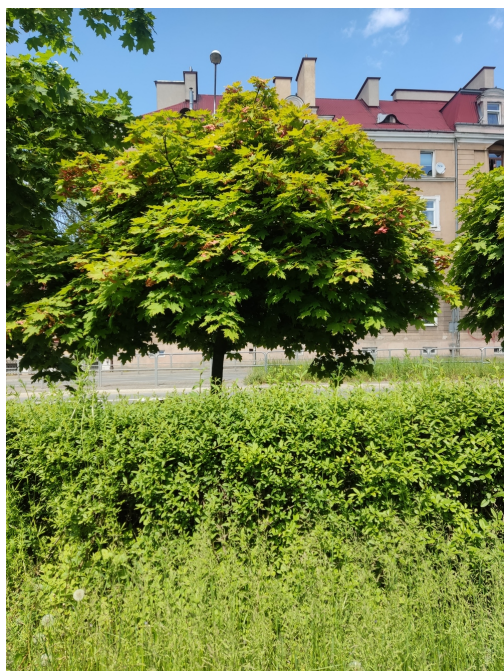

## Klon zwyczajny

nazwa naukowa	<b>Acer platanoides</b>
data nasadzenia	Brak danych
data dodania do bazy	2023-05-21 14:05:07
dodał	Wiktor
obwód pnia	25 cm
pierśnica	7.96 cm
pole pnia	49.74 cm <sup>2</sup>
wartość kompensacyjna	625,00 zł
wartość odtworzeniowa	Brak danych
stan drzewa	Drzewo zdrowe
lokalizacja	Plac Kazimierza Ołdakowskiego, Radom
szerokość geogr.	51.391371471832095
długość geogr.	21.149495934172993