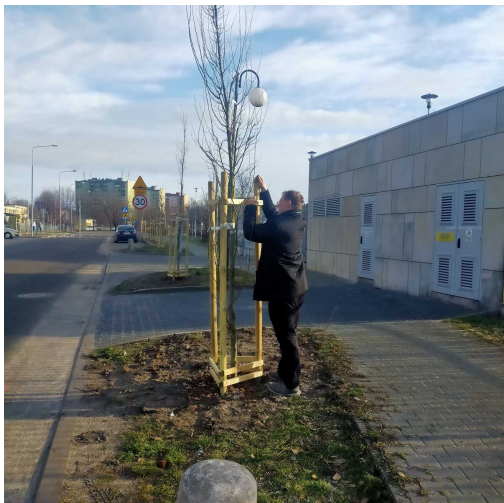

Mapa polskich drzew - Radom
telefon: 798 900 563
adres e-mail: info@drzewa.radom.pl
<https://drzewa.radom.pl>

Karta drzewa nr: 6094

Data wydruku: 23-11-2024 01:57:35

Wiąz holenderski

nazwa naukowa	Ulmus hollandica
data nasadzenia	2022-11-10
data dodania do bazy	2022-12-31 11:42:46
dodał	Jacek1991
obwód pnia	14 cm
pierśnica	4.46 cm
pole pnia	15.6 cm ²
wartość kompensacyjna	350,00 zł
wartość odtworzeniowa	Brak danych
stan drzewa	Drzewo zdrowe
lokalizacja	Parkowa, Radom
szerokość geogr.	51.412395871509524
długość geogr.	21.152549386024475

INFORMACJA DLA WYKONAWCY PRAC BUDOWLANYCH

Informujemy, że drzewo **Wiąz holenderski** zostało zarejestrowane pod numerem: 6094 w bazie drzew miejskich i znany nam jest jego stan, kondycja i wygląd.

Wykonawca prac budowlanych w okolicy tego drzewa musi zastosować technologie pozwalające na minimalizowanie mechanicznego uszkodzenia systemu korzeniowego, pnia i korony drzewa.

Nasi Wolontariusze kontrolować będą stan drzewa, wykonując dokumentację fotograficzną. W przypadku nieprzestrzegania przez Wykonawcę ochrony drzewa, będziemy natychmiast interweniować u Inwestora oraz powiadomimy odpowiednie służby.