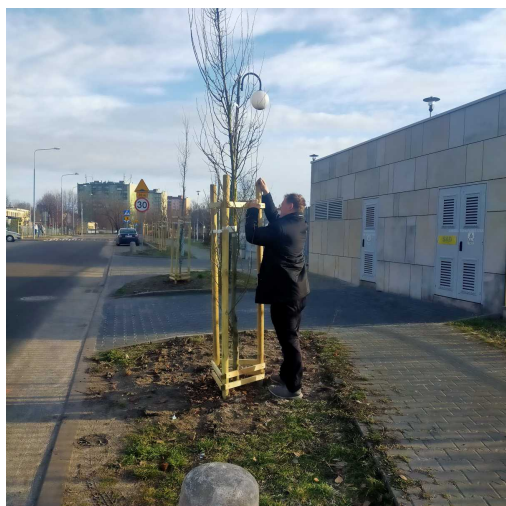

## Wiąz holenderski

nazwa naukowa	<b>Ulmus hollandica</b>
data nasadzenia	2022-11-10
data dodania do bazy	2022-12-31 11:42:46
dodał	Jacek1991
obwód pnia	14 cm
pierśnica	4.46 cm
pole pnia	15.6 cm <sup>2</sup>
wartość kompensacyjna	350,00 zł
wartość odtworzeniowa	Brak danych
stan drzewa	Drzewo zdrowe
lokalizacja	Parkowa, Radom
szerokość geogr.	51.412395871509524
długość geogr.	21.152549386024475