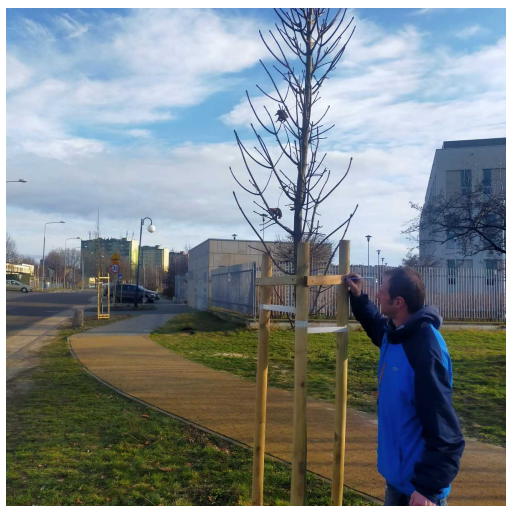

Mapa polskich drzew - Radom
telefon: 798 900 563
adres e-mail: info@drzewa.radom.pl
<https://drzewa.radom.pl>

Karta drzewa nr: 6093

Data wydruku: 23-11-2024 02:57:03

Klon zwyczajny

nazwa naukowa	Acer platanoides
data nasadzenia	2022-11-10
data dodania do bazy	2022-12-31 11:41:09
dodał	Jacek1991
obwód pnia	13 cm
pierśnica	4.14 cm
pole pnia	13.45 cm ²
wartość kompensacyjna	325,00 zł
wartość odtworzeniowa	Brak danych
stan drzewa	Drzewo zdrowe
lokalizacja	Parkowa, Radom
szerokość geogr.	51.4123578336951
długość geogr.	21.152265742421154

INFORMACJA DLA WYKONAWCY PRAC BUDOWLANYCH

Informujemy, że drzewo **Klon zwyczajny** zostało zarejestrowane pod numerem: 6093 w bazie drzew miejskich i znany nam jest jego stan, kondycja i wygląd.

Wykonawca prac budowlanych w okolicy tego drzewa musi zastosować technologie pozwalające na minimalizowanie mechanicznego uszkodzenia systemu korzeniowego, pnia i korony drzewa.

Nasi Wolontariusze kontrolować będą stan drzewa, wykonując dokumentację fotograficzną. W przypadku nieprzestrzegania przez Wykonawcę ochrony drzewa, będziemy natychmiast interweniować u Inwestora oraz powiadomimy odpowiednie służby.