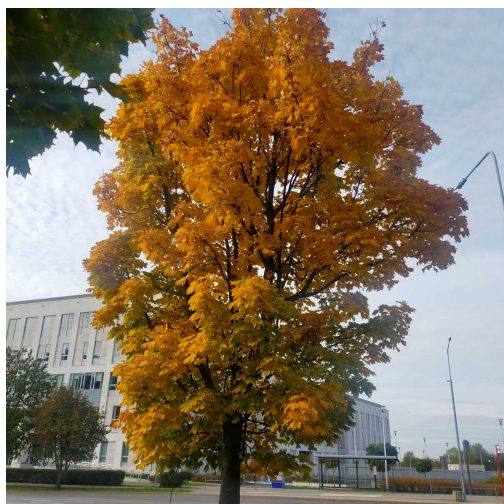

Mapa polskich drzew - Radom
telefon: 798 900 563
adres e-mail: info@drzewa.radom.pl
<https://drzewa.radom.pl>

Karta drzewa nr: 6049

Data wydruku: 21-11-2024 21:46:31

Klon zwyczajny

nazwa naukowa	Acer platanoides
data nasadzenia	Brak danych
data dodania do bazy	2022-10-16 11:37:29
dodał	Jacek1991
obwód pnia	93 cm
pierśnica	29.6 cm
pole pnia	688.27 cm ²
wartość kompensacyjna	2 325,00 zł
wartość odtworzeniowa	15 018,75 zł
stan drzewa	Drzewo zdrowe
lokalizacja	Warszawska, Radom
szerokość geogr.	51.412054613757476
długość geogr.	21.154632121324543

INFORMACJA DLA WYKONAWCY PRAC BUDOWLANYCH

Informujemy, że drzewo **Klon zwyczajny** zostało zarejestrowane pod numerem: 6049 w bazie drzew miejskich i znany nam jest jego stan, kondycja i wygląd.

Wykonawca prac budowlanych w okolicy tego drzewa musi zastosować technologie pozwalające na minimalizowanie mechanicznego uszkodzenia systemu korzeniowego, pnia i korony drzewa.