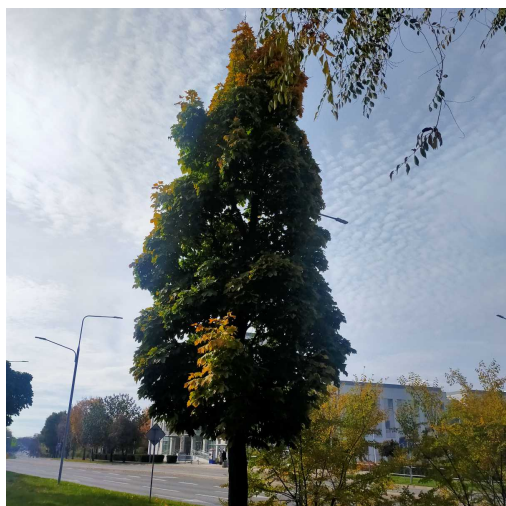

## Klon zwyczajny

nazwa naukowa	<b>Acer platanoides</b>
data nasadzenia	Brak danych
data dodania do bazy	2022-10-16 11:31:01
dodał	Jacek1991
obwód pnia	83 cm
pierśnica	26.42 cm
pole pnia	548.21 cm <sup>2</sup>
wartość kompensacyjna	2 075,00 zł
wartość odtworzeniowa	14 017,50 zł
stan drzewa	Drzewo zdrowe
lokalizacja	Warszawska, Radom
szerokość geogr.	51.412504015043474
długość geogr.	21.154673695564274

## INFORMACJA DLA WYKONAWCY PRAC BUDOWLANYCH

Informujemy, że drzewo **Klon zwyczajny** zostało zarejestrowane pod numerem: 6044 w bazie drzew miejskich i znany nam jest jego stan, kondycja i wygląd.

**Wykonawca prac budowlanych w okolicy tego drzewa musi zastosować technologie pozwalające na minimalizowanie mechanicznego uszkodzenia systemu korzeniowego, pnia i korony drzewa.**